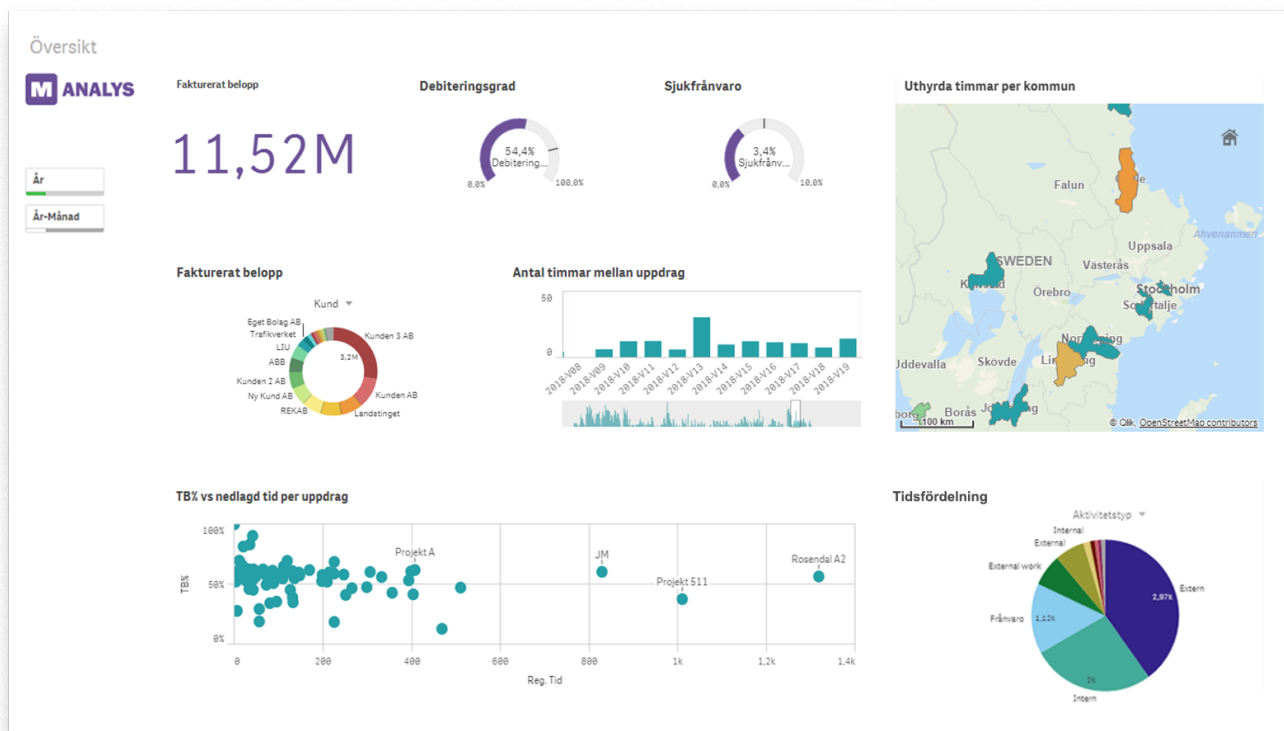

# ANALYS

Baserat på Qlik Sense

Anpassningsbart

Kraftfullt och effektivt med drill down funktion

Färdiga nyckeltal & rapporter

Webbaserat

Skapa egna rapporter & diagram efter behov

Exportmöjligheter till Excel, PDF, och bildformat

## Snabbare svar och fler insikter

Med Millnet Analys får du obegränsade analysmöjligheter. Som användare är du inte låst till färdiga rapporter utan kan enkelt och snabbt ta fram just den information du behöver. Nyckeltal, diagram och tabeller ger dig en tydlig och överskådlig bild av hur de olika delarna inom verksamheten utvecklas och hur väl ni lyckas nå era mål. Det gör att du kan fatta snabba och välgrundade beslut! Du kan även vända och vrida på all information. Utgå från en övergripande nivå för att sedan med bara några klick bryta dig ner till önskad detaljnivå.