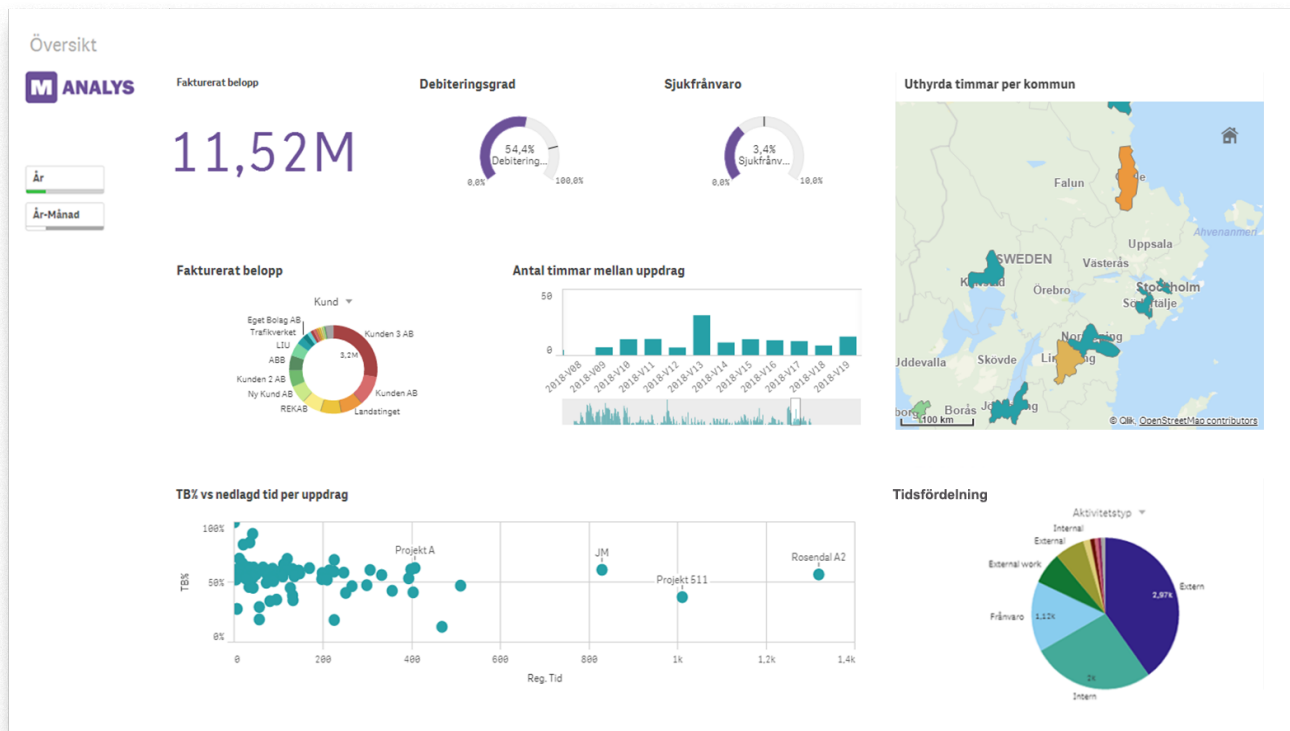

ANALYS

Baserat på Qlik Sense

Anpassningsbart

Kraftfullt och effektivt med drill down funktion

Färdiga nyckeltal & rapporter

Webbaserat

Skapa egna rapporter & diagram efter behov

Exportmöjligheter till Excel, PDF, och bildformat

Överskådligt

Möjlighet till automatiserade utskick av rapporter

Kan kombineras med samtliga av Millnes system

Millnet Analys

Snabbare svar och fler insikter

Med Millnet Analys får du obegränsade analysmöjligheter. Som användare är du inte låst till färdiga rapporter utan kan enkelt och snabbt ta fram just den information du behöver. Nyckeltal, diagram och tabeller ger dig en tydlig och överskådlig bild av hur de olika delarna inom verksamheten utvecklas och hur väl ni lyckas nå era mål. Det gör att du kan fatta snabba och välgrundade beslut! Du kan även vända och vrida på all information. Utgå från en övergripande nivå för att sedan med bara några klick bryta dig ner till önskad detaljnivå.